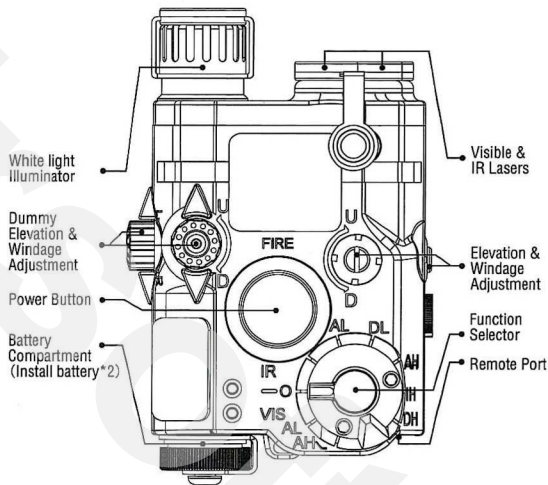

### TOP VIEW

\*White light Illuminator  
白光照明

\*Dummy Elevation & Windage Adjustment(仿真縱/橫向調節旋鈕)

\*Power Button  
電源開關

\*Battery Compartment (Install battery\*2)  
電池倉(可容納兩顆電池)

\*Visible & IR Lasers  
可見鐳射照準與不可見鐳射照準