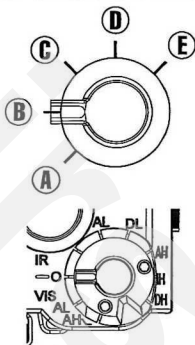

FUNCTION OPERATE

該轉盤有5個檔位:
A: White light Illuminator
白光照明

B: system OFF
系統關閉

C: Visible Laser + White light
Illuminator
可見鐳射照準+白光照明

D: Visible Laser
可見鐳射照準

E: IR Laser
不可見鐳射照準