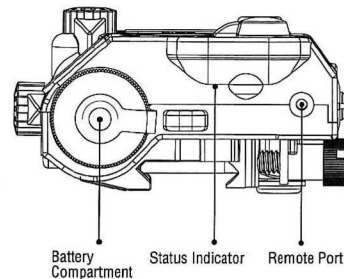

### TOP VIEW

\*White light Illuminator  
白光照明

\*Dummy Elevation & Windage Adjustment(仿真縱/橫向調節旋鈕)

\*Power Button  
電源開關

\*Battery Compartment (Install battery\*2)  
電池倉(可容納兩顆電池)

\*Visible & IR Lasers  
可見鐳射照準與不可見鐳射照準

\*Elevation & Windage Adjustment  
縱/橫向調節旋鈕

\*Function Selector  
功能選擇轉盤

\*Remote Port  
外接線控插口

### FRONT VIEW

\*Visible Laser  
可見鐳射照準

(Visible Laser include Green Laser or Red Laser)  
(可見光鐳射包括綠激光或紅激光)

\*IR Laser  
不可見鐳射照準

(Notice:There are some PEQ models without IR Laser.)  
(有部分PEQ型號產品沒有IR鐳射)

\*Lens Cap  
保護蓋

### BACK VIEW

\*Battery Compartment (Install battery\*2)  
電池倉(可容納兩顆電池)

\*Remote Port  
外接線控插口

\*Status Indicator  
狀態指示燈