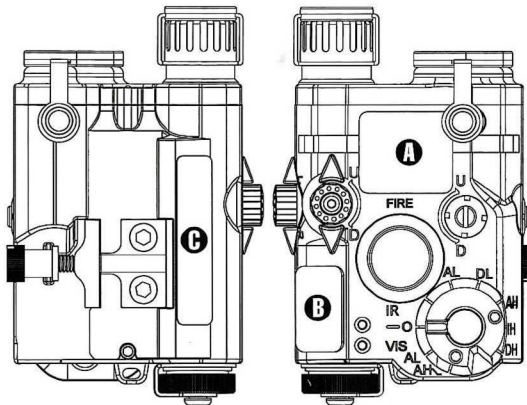

### BACK VIEW

\*Battery Compartment (Install battery\*2)  
電池倉(可容納兩顆電池)

\*Remote Port  
外接線控插口

\*Status Indicator  
狀態指示燈

## LABELS